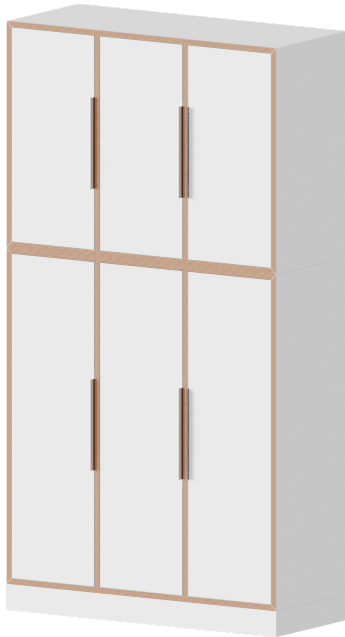

## QICKLY® SCHRANK, 5 ORDNERHÖHEN, 6 TÜREN

B/H/T: 104,2X176X42,6 CM

### PRODUKTBESCHREIBUNG

Unser qickly® Schranksystem begeistert durch die 45 Grad Gehrung und ABS Kante in Multiplexoptik. Die Korpusfarbe ist weiß Melamin. Durch dieses hochmoderne Design werden Klassenraum und Büro zu einem echten Hingucker.

Der Schrank glänzt durch viel Stauraum und Mobilität, wodurch er sowohl in Schulen als auch in Büros seinen Platz findet. Er besteht aus einem Schrank mit 3 Ordnerhöhen und einem zusätzlichen Aufsatzschrank mit 2 Ordnerhöhen. Außerdem ist das Schranksystem jederzeit problemlos erweiterbar.

Die Sockelhöhe beträgt 8,6 cm. Beim Einsatz von optional erhältlichen Rollen verändert sich die Sockelhöhe nicht. Die Materialstärke der Wände und der Fachböden beträgt 19 mm, die feste Rückwand ist 8 mm stark und garantiert eine hohe Stabilität.